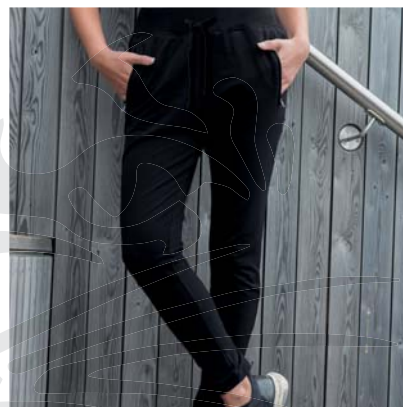

TEDDY ENFANT

28€

Couleur : noir/rouge

Tailles enfant : 5/6 7/8 9/11 12/13

POLO FEMME

20€

Couleur : noir/rouge/blanc

Tailles femme : XS S M L
XL XXL

POLO HOMME

20€

Couleur : noir/rouge/blanc

Tailles adulte : S M L XL
2XL 3XL

POLO ENFANT

18€

Couleur : noir/rouge

Tailles enfant : 6/8 8/10
10/12 12/14

JOGGING HOMME

22€

Couleur : noir

Coupe homme
Tailles : S M L XL 2XL

JOGGING FEMME

22€

Couleur : noir

Coupe femme
Tailles : XS S M L XL